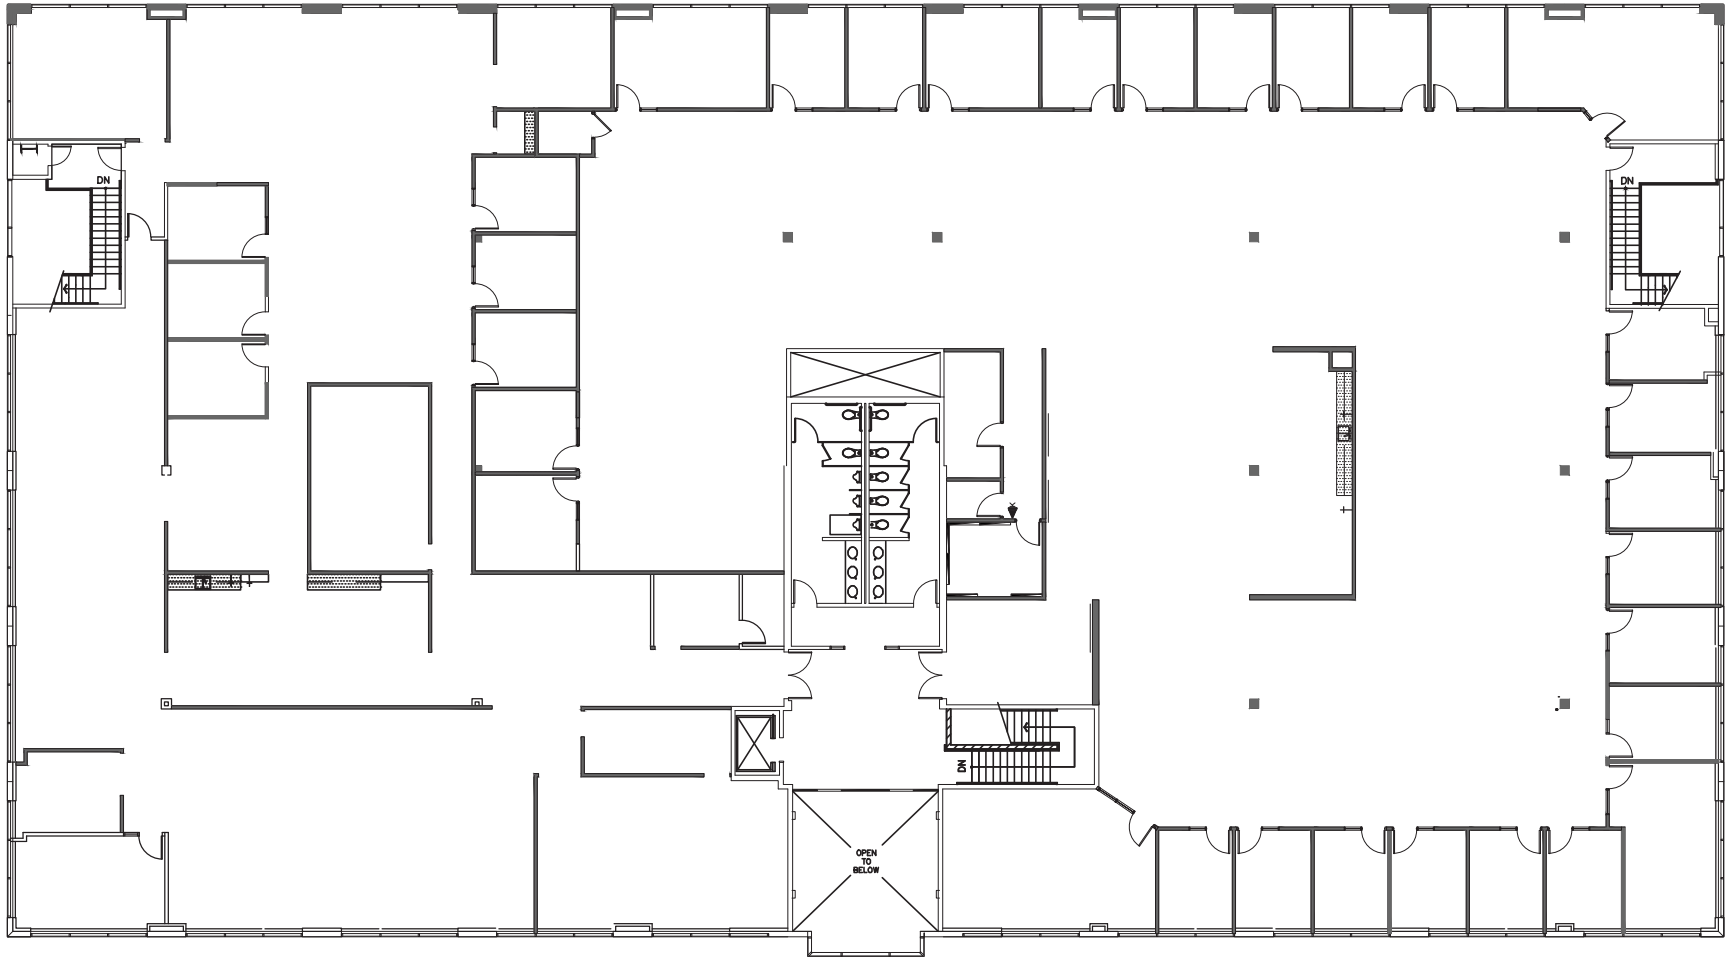

CBRE

BIXBY
EST. 1896

IA INTERIOR ARCHITECTS

2 | 6 | 8 | 8 | 0

ALISO VIEJO PKWY

2ND FLOOR EXISTING CONDITION 26,720 SF

David Dowd
949-725-8410
David.Dowd@cbre.com

Matt Didier
949-725-8431
Matt.Didier@cbre.com